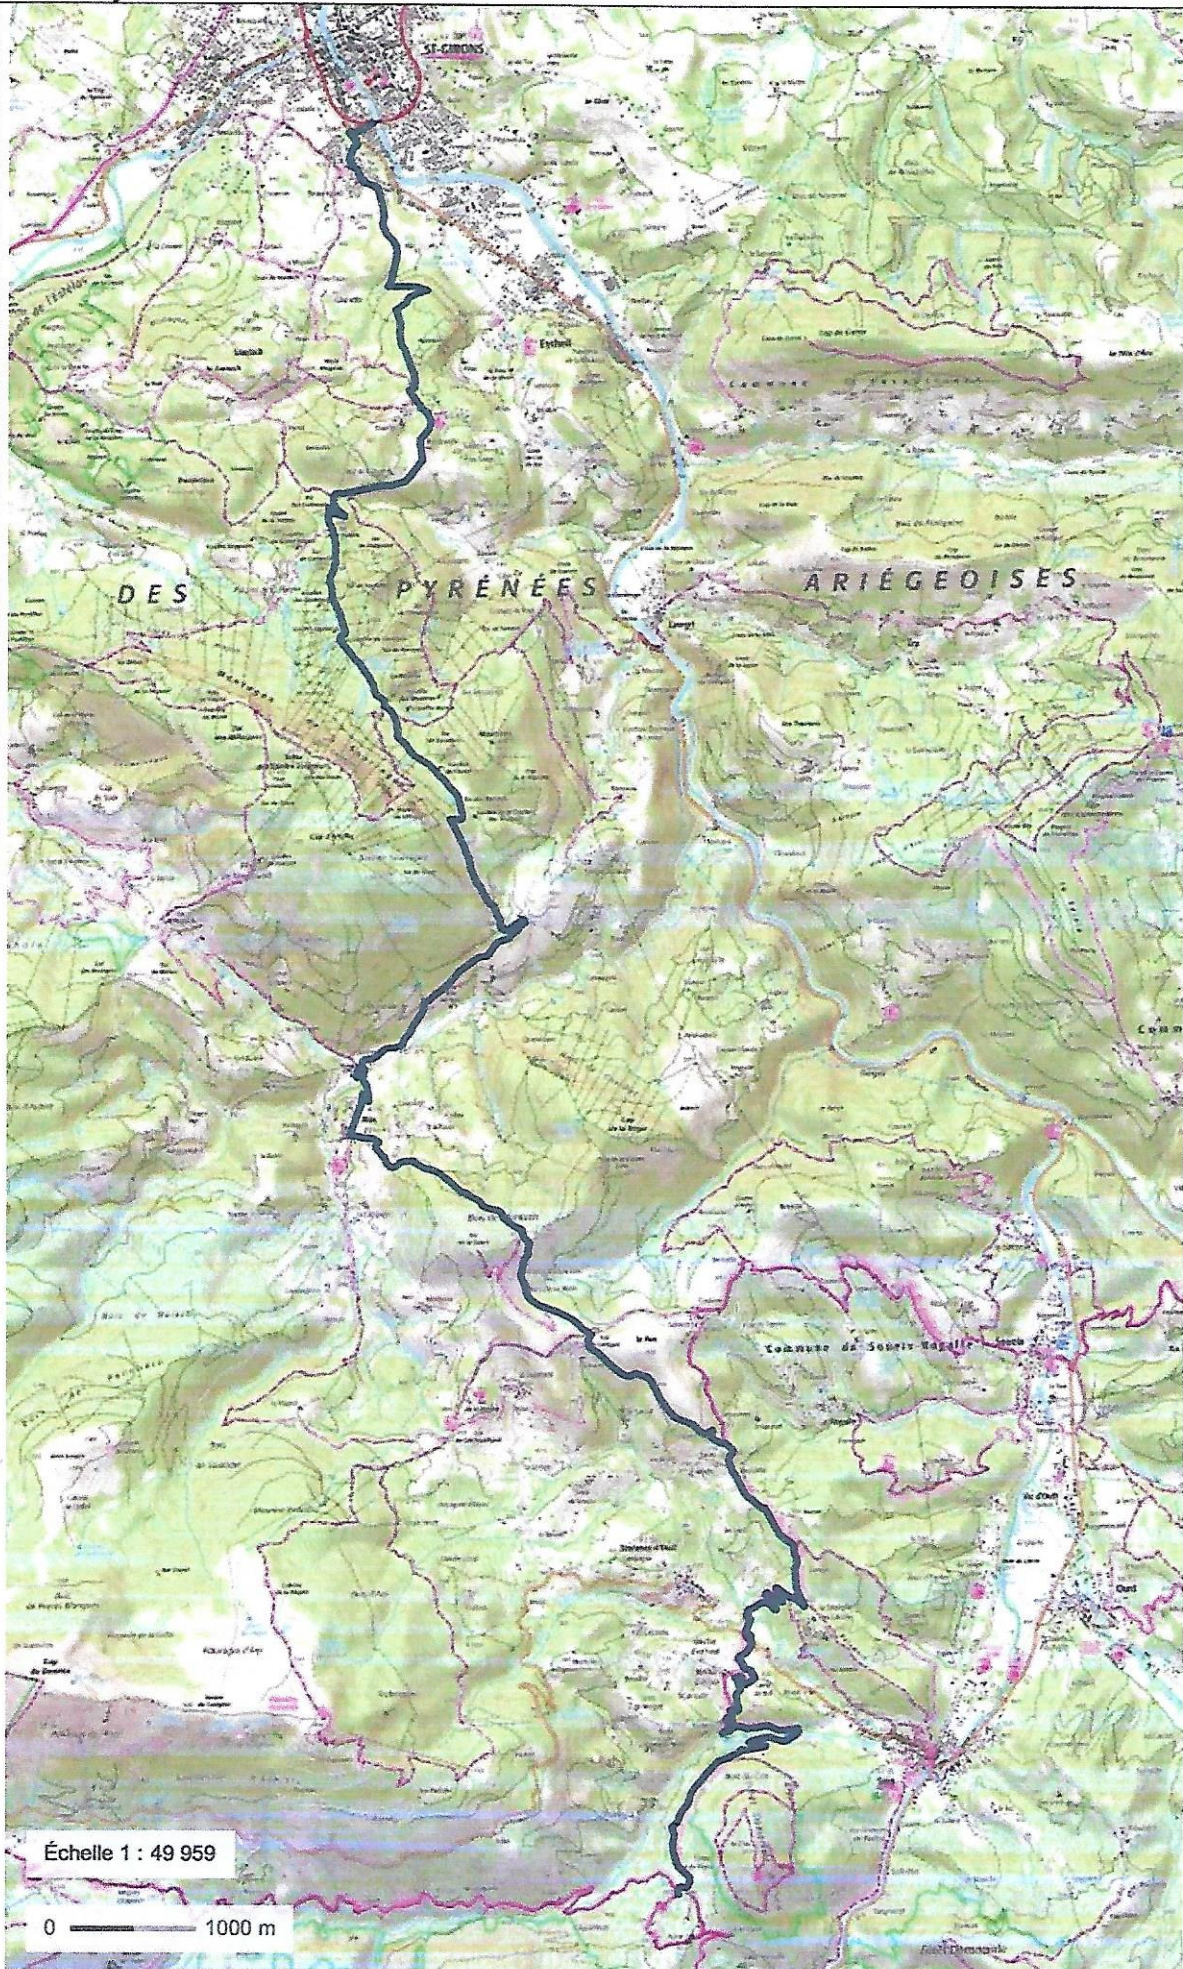

Jour 1 : jeudi

Échelle 1 : 49 959

0 1000 m